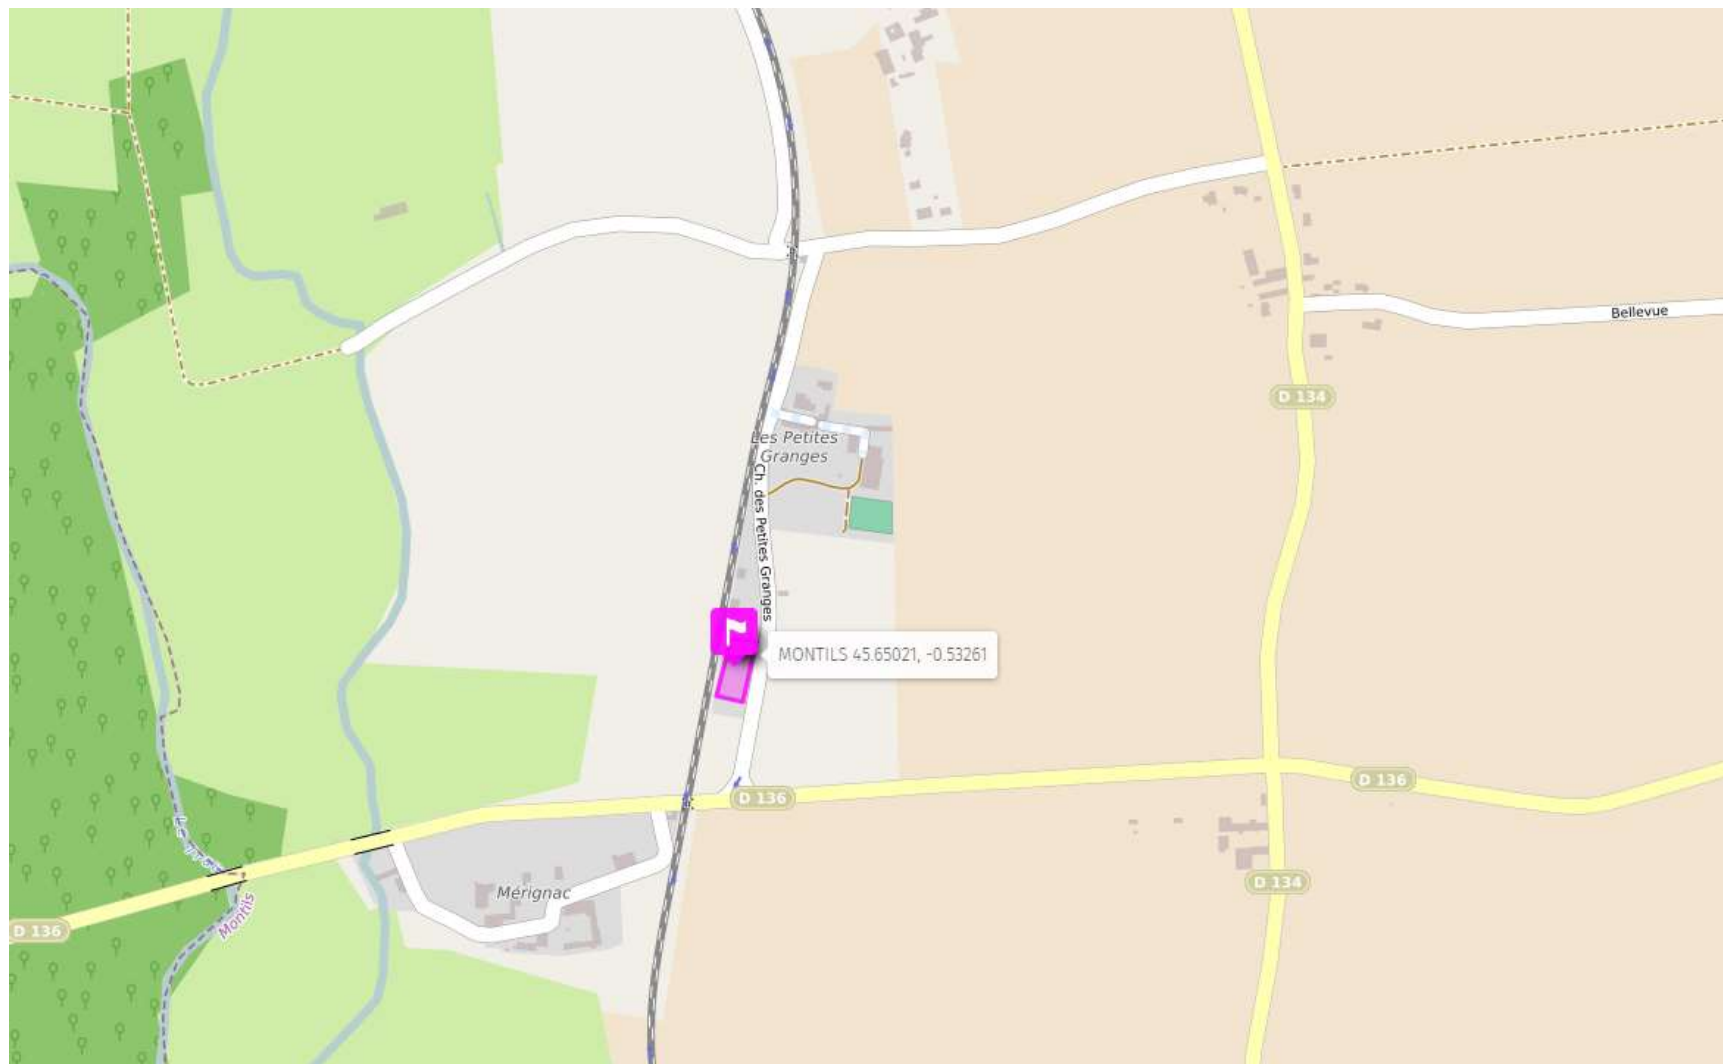

Dépôt de MONTILS -

RD136E2 Chemin des petites granges, à proximité du RD136 17800 MONTILS – GPS 45.65021 / -0.53261

Contact : Stéphane CHAILLOT 06 14 42 02 96 ou Romain PIOLI 06 75 12 95 93 ou Marion DALLAIN 06 37 70 00 13

Vue aérienne :